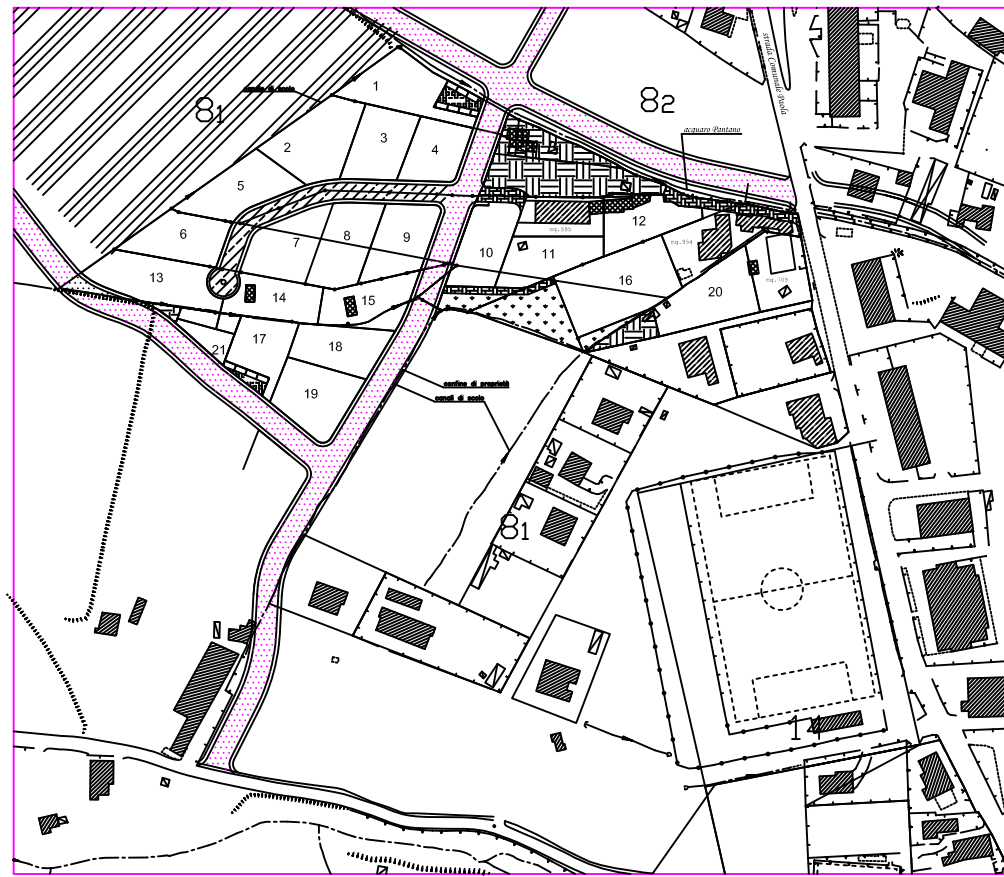

# COMUNE DI DAVOLI

(PROVINCIA DI CATANZARO)

## PROGETTO : PIANO DI LOTTIZZAZIONE "MARINCOLA"

**FRAZIONE:** MARINA    **LOCALITA':** MARINCOLA

**DITTE PROPRIETARIE :** EREDI GRASSI CATERINA - GRASSI ANNA MARIA  
GRASSI LUCIANA - EREDI GRASSI PAOLO  
MODESTO DOMENICO E BARBUTO MARIA

### PROGETTO ESECUTIVO

**IL PROGETTISTA**  
(Ing. Domenico Daniele)

NR. TAVOLA

ELABORATO DI PROGETTO :

COROGRAFIA

2

Scala 1: 25000

Data:

## COROGRAFIA - SCALA 1:25000