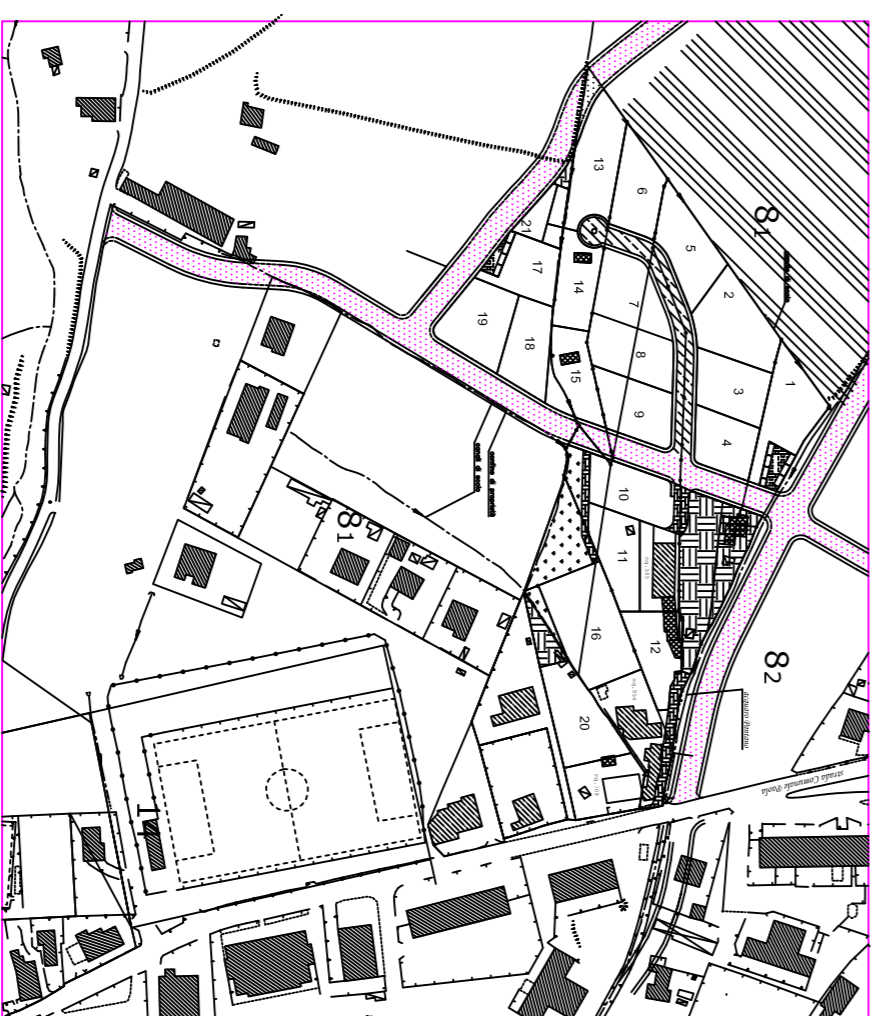

# COMUNE DI DAVOLI

(PROVINCIA DI CATANZARO)

**PROGETTO : PIANO DI LOTTIZZAZIONE "MARINCOLA"**

**FRAZIONE:** MARINA      **LOCALITA' :** MARINCOLA

**DITTE PROPRIETARIE :** EREDI GRASSI CATERINA - GRASSI ANNA MARIA  
GRASSI LUCIANA - EREDI GRASSI PAOLO  
MODESTO DOMENICO E BARBUTO MARIA  
**PROGETTO ESECUTIVO**

**IL PROGETTISTA**  
(Ing. Domenico Daniele)

**NR. TAVOLA**

**6**

**ELABORATO DI PROGETTO:**  
STRALCIO PRG

**Scala:** 1: 2000      **Data:**

**STRALCIO P.R.G.    scala 1:2000**