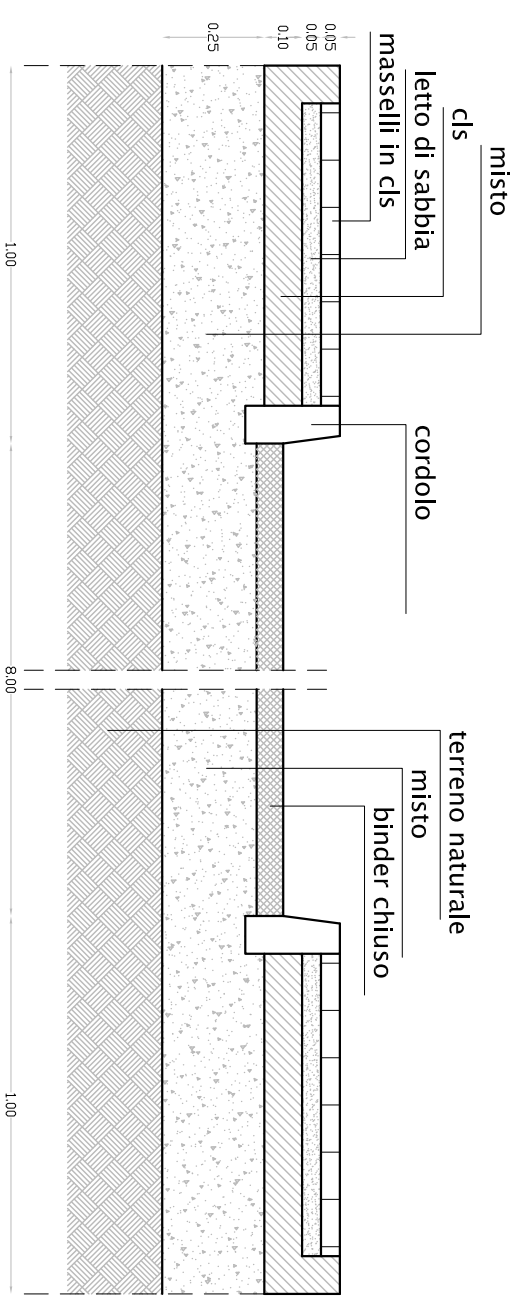

COMUNE DI DAVVOLI

(PROVINCIA DI CATANZARO)

PROGETTO : PIANO DI LOTTIZZAZIONE "MARINCOLA"

FRAZIONE : MARINA

LOCALITA' : MARINGOLA

DITTE PROPRIETARIE : EREDI GRASSI CATERINA - GRASSI ANNA MARIA
GRASSI LUCIANA - EREDI GRASSI PAOLO
MODESTO DOMENICO E BARBUTO MARIA

PROGETTO ESECUTIVO

IL PROGETTISTA
(Ing. Domenico Daniele)

NR. TAVOLA

196

ELABORATO DI PROGETTO :

OPERE D'ARTE

Data:

PARTICOLARE SEZIONE STRADA INTERNA 1:20

PARTICOLARE SEZIONE STRADA DI COLLEGAMENTO 1:20