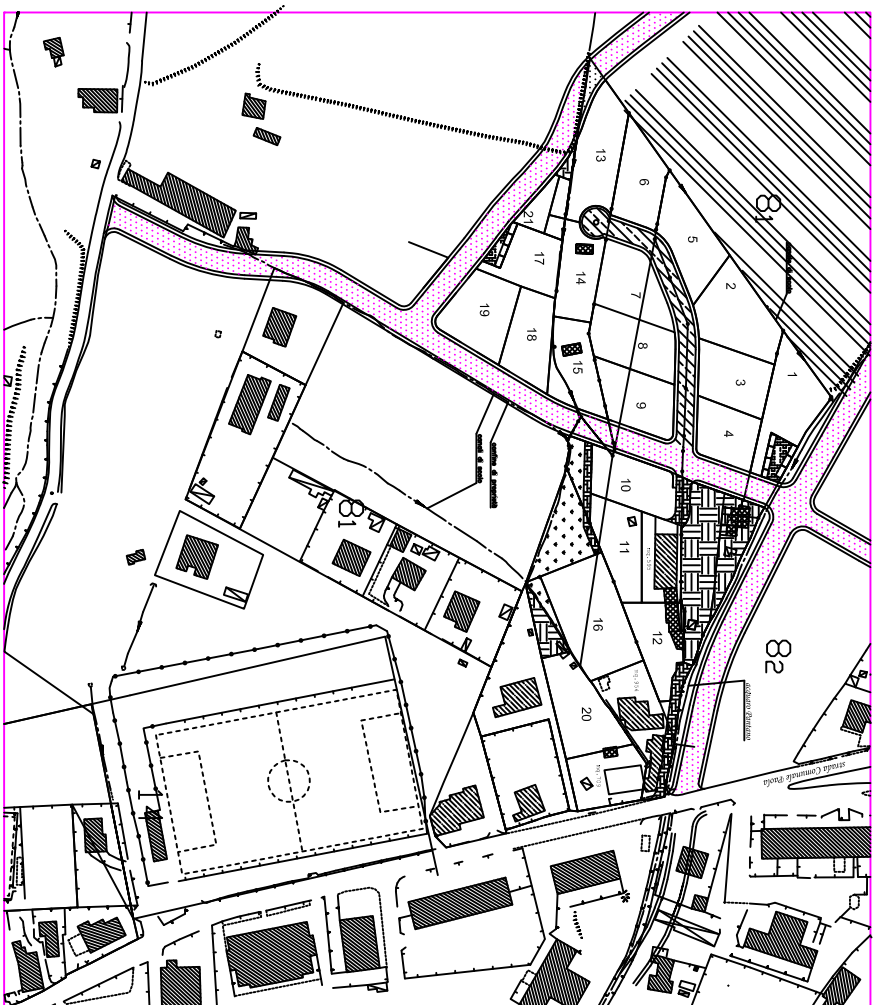

COMUNE DI DAVVOLI

(PROVINCIA DI CATANZARO)

PROGETTO : PIANO DI LOTTIZZAZIONE "MARINCOLA"

FRAZIONE : MARINA

LOCALITA' : MARINGOLA

DITTE PROPRIETARIE : EREDI GRASSI CATERINA - GRASSI ANNA MARIA
GRASSI LUCIANA - EREDI GRASSI PAOLO
MODESTO DOMENICO E BARBUTO MARIA

PROGETTO ESECUTIVO

IL PROGETTISTA
(Ing. Domenico Daniele)

NR. TAVOLA

196

ELABORATO DI PROGETTO :

OPERE D'ARTE

Data:

PARTICOLARE SEZIONE STRADA INTERNA 1:20

PARTICOLARE SEZIONE STRADA DI COLLEGAMENTO 1:20